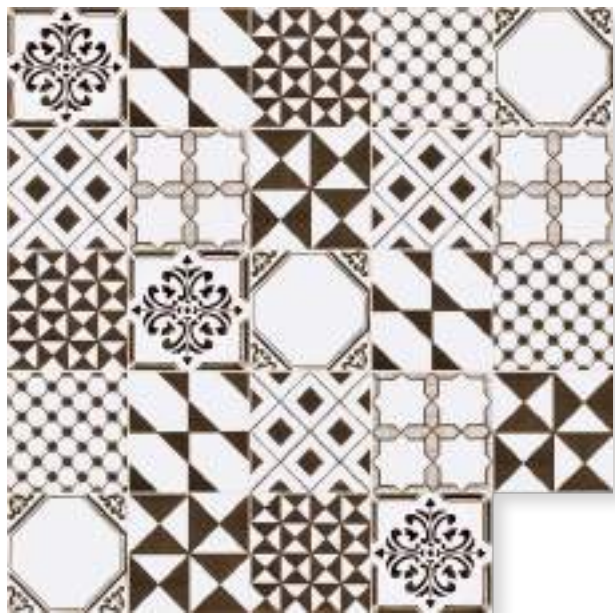

Mélange

**Non seguire
la moda,
creala.**

Mélange

keep
life
simple

Mélange '700

Mèlange '700

Mèlange '700

*Il Mèlange '700 è composto da 24 pz 20x20cm spessore 10mm, smalto Bianco Vietri.
Su richiesta può essere realizzato in ciascun colore della collezione Geometrie:
Manganese, Rosso, Verde e Azzurro.*

Ceramica Vietrese

Mélange '701

Mèlange '701

Mèlange '701

Il Mèlange '701 è composto da 24 pz 20x20cm spessore 10mm, smalto Bianco Vietri.

Ceramica Vietrese

Mélange '800

Mèlange '800

Mèlange '800

Il Mèlange '800 è composto da 25 pz (1Mq) 20x20cm spessore 13mm, smalto '800 Napoletano.

Ceramica Vietrese

Mélange '801

Mèlange '801

Mèlange '801

Il Mèlange '801 è composto da 25 pz (1Mq) 20x20cm spessore 13mm, smalto '800 Napoletano.

Ceramica Vietrese

Mélange '802

Mèlange '802

Mèlange '802

Il Mèlange '802 è composto da 25 pz (1Mq) 20x20cm spessore 13mm, smalto '800 Napoletano.

Ceramica Vietrese

Mèlange '700

Anacapri, Cetrella, Damecuta, Migliera, Montepertuso, Sant'Agata, Seiano, Vico