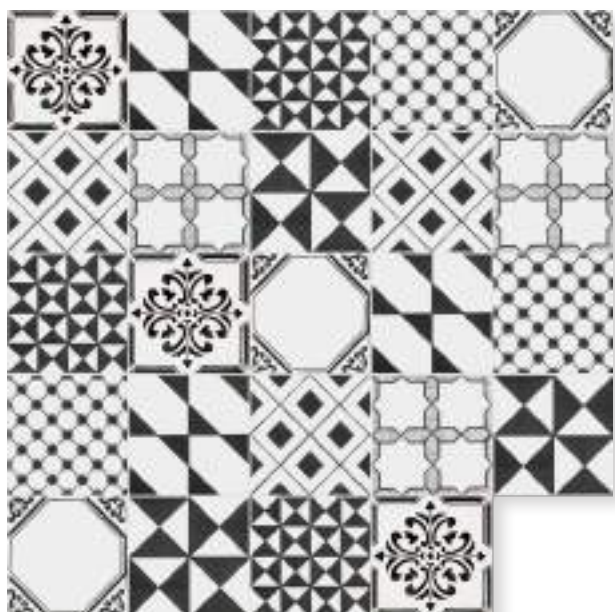

Mèlange '701

Anacapri, Cetrella, Damecuta, Migliera, Montepertuso, Sant'Agata, Seiano, Vico