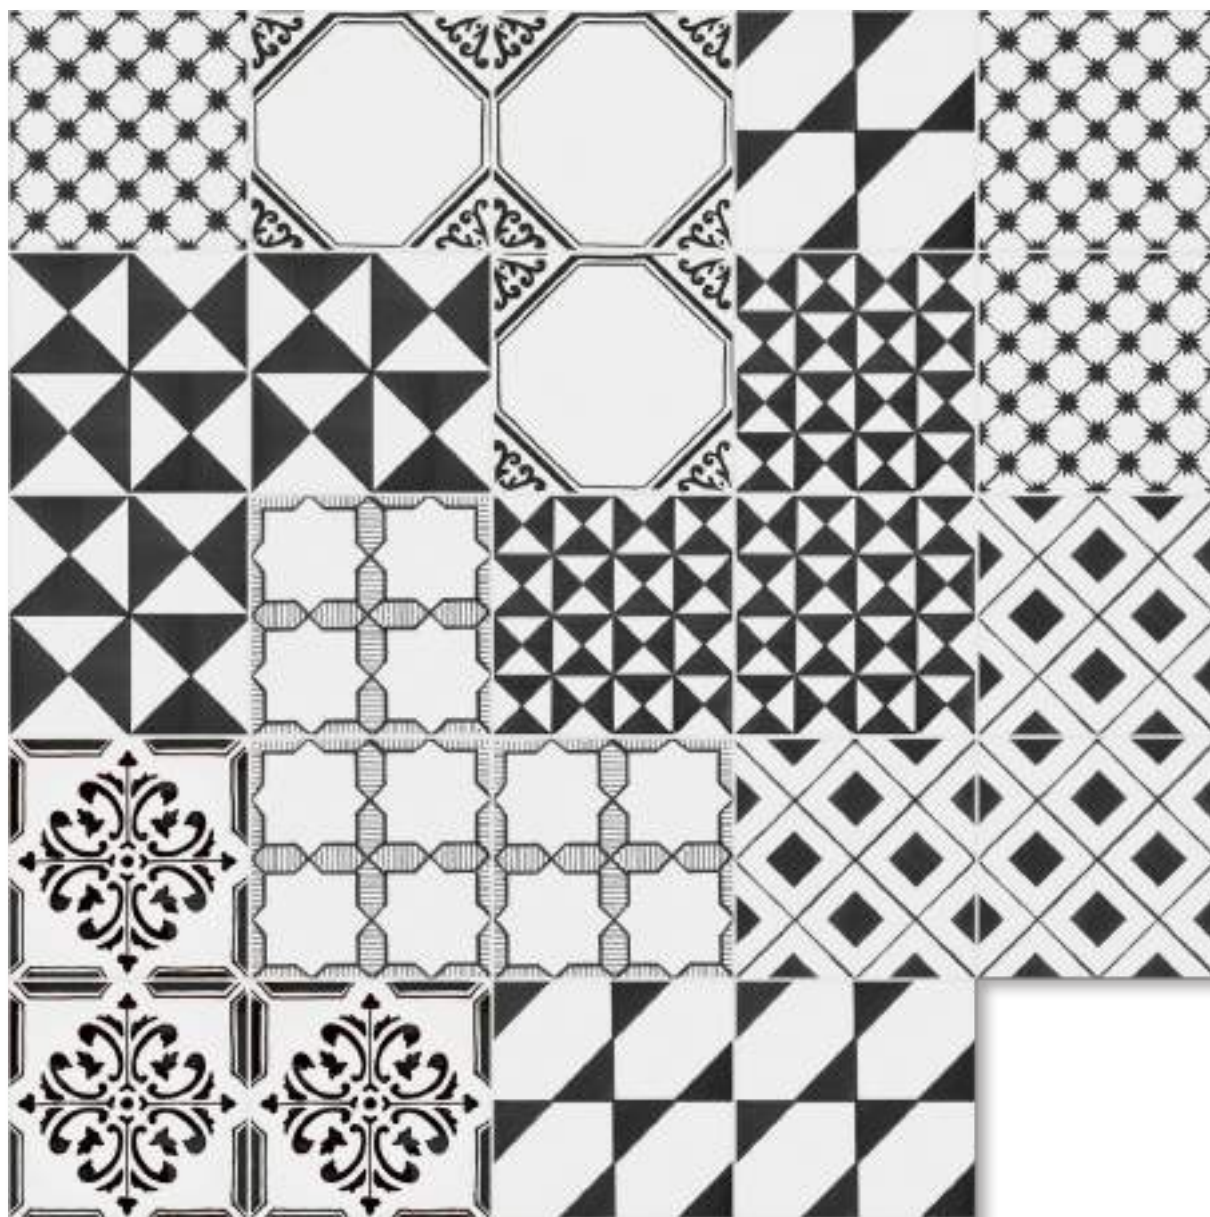

Mélange

**Non seguire
la moda,
creala.**

Mélange

keep
life
simple

Mélange '700

Mèlange '700

Mèlange '700

*Il Mèlange '700 è composto da 24 pz 20x20cm spessore 10mm, smalto Bianco Vietri.
Su richiesta può essere realizzato in ciascun colore della collezione Geometrie:
Manganese, Rosso, Verde e Azzurro.*

Ceramica Vietrese

Mélange '701

Mèlange '701

Mèlange '701

Il Mèlange '701 è composto da 24 pz 20x20cm spessore 10mm, smalto Bianco Vietri.

Ceramica Vietrese

Mélange '800

Mèlange '800

Mèlange '800

Il Mèlange '800 è composto da 25 pz (1Mq) 20x20cm spessore 13mm, smalto '800 Napoletano.

Ceramica Vietrese

Mélange '801

Mèlange '801

Mèlange '801

Il Mèlange '801 è composto da 25 pz (1Mq) 20x20cm spessore 13mm, smalto '800 Napoletano.

Ceramica Vietrese

Mélange '802

Mèlange '802

Mèlange '802

Il Mèlange '802 è composto da 25 pz (1Mq) 20x20cm spessore 13mm, smalto '800 Napoletano.

Ceramica Vietrese

Mèlange '700

Anacapri, Cetrella, Damecuta, Migliera, Montepertuso, Sant'Agata, Seiano, Vico