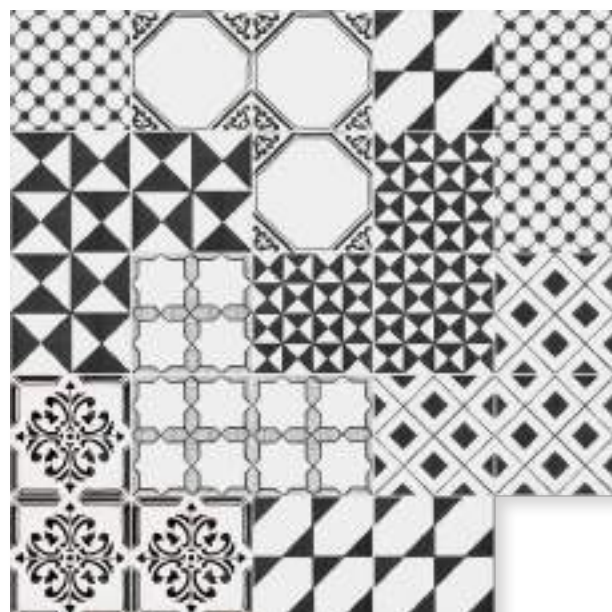

Mèlange '701

Anacapri, Cetrella, Damecuta, Migliera, Montepertuso, Sant'Agata, Seiano, Vico