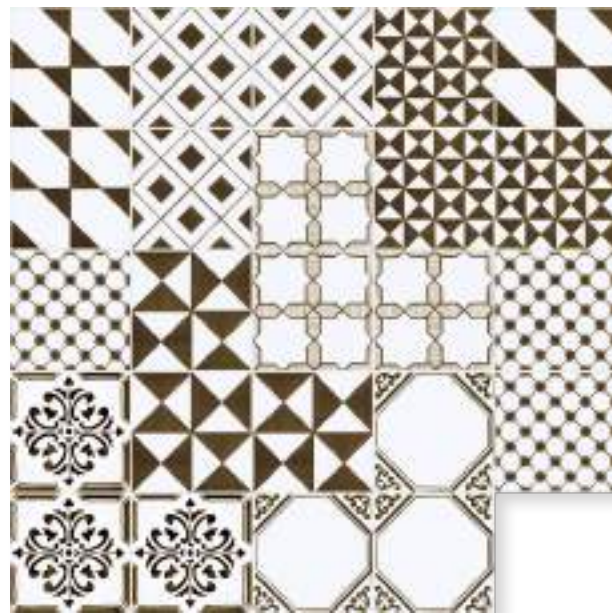

Mélange

**Non seguire
la moda,
creala.**

Mélange

keep
life
simple

Mélange '700

Mèlange '700

Mèlange '700

*Il Mèlange '700 è composto da 24 pz 20x20cm spessore 10mm, smalto Bianco Vietri.
Su richiesta può essere realizzato in ciascun colore della collezione Geometrie:
Manganese, Rosso, Verde e Azzurro.*

Mèlange '800

Il Mèlange '800 è composto da 25 pz (1Mq) 20x20cm spessore 13mm, smalto '800 Napoletano.

Ceramica Vietrese

Mélange '801

Mèlange '801

Mèlange '801

Il Mèlange '801 è composto da 25 pz (1Mq) 20x20cm spessore 13mm, smalto '800 Napoletano.

Ceramica Vietrese

Mélange '802

Mèlange '802

Mèlange '802

Il Mèlange '802 è composto da 25 pz (1Mq) 20x20cm spessore 13mm, smalto '800 Napoletano.

Ceramica Vietrese

Mèlange '700

Anacapri, Cetrella, Damecuta, Migliera, Montepertuso, Sant'Agata, Seiano, Vico