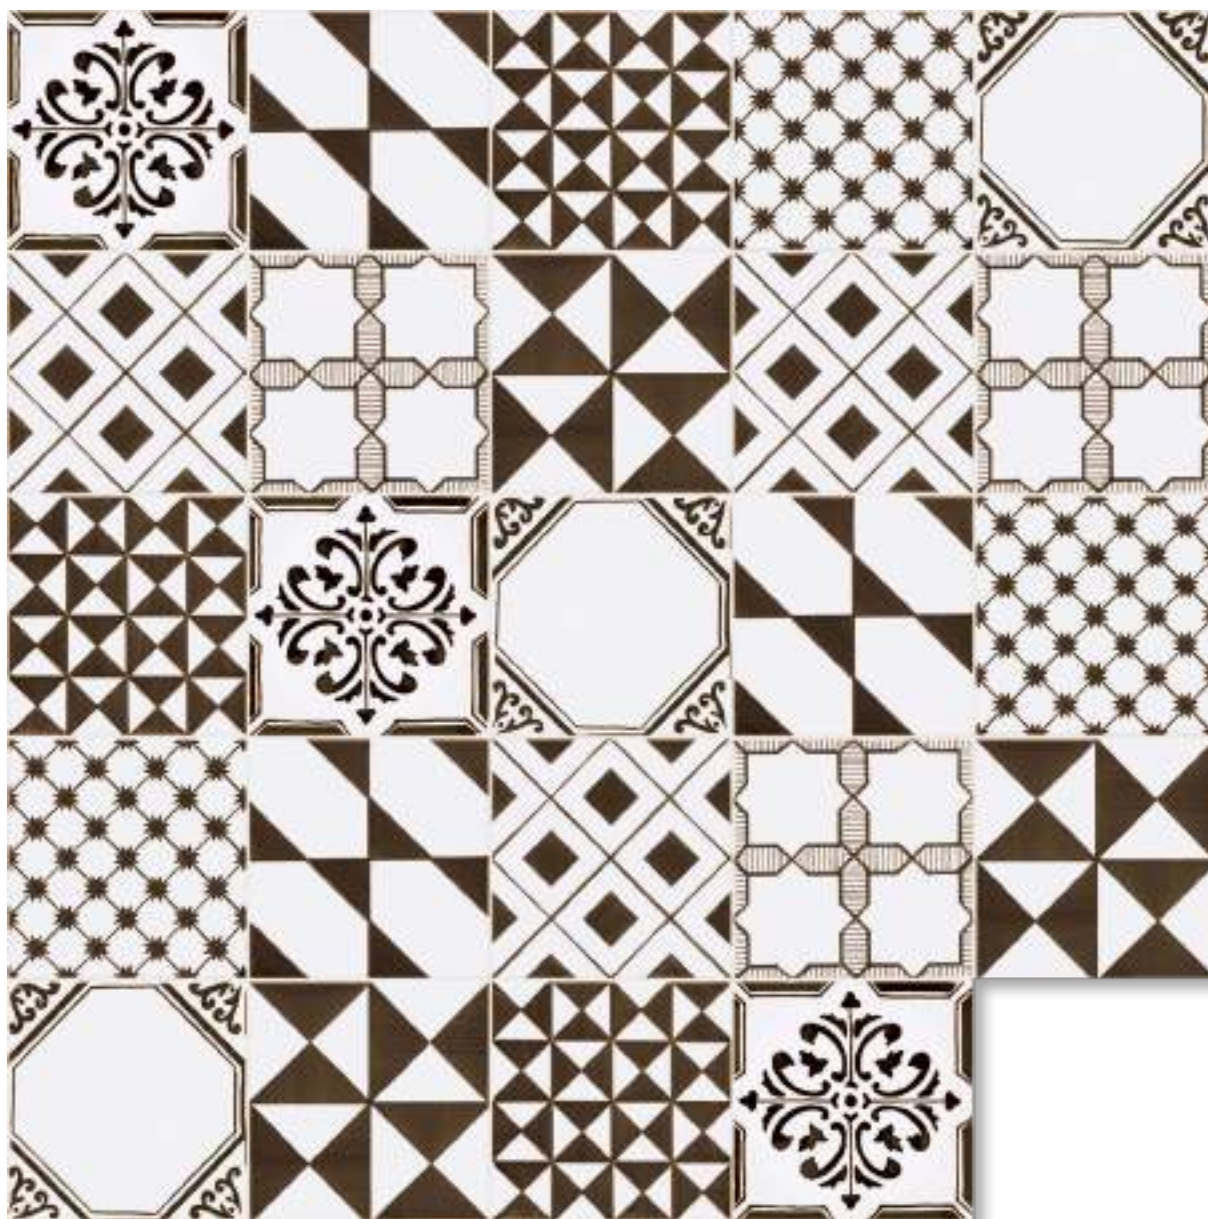

Mélange

**Non seguire
la moda,
creala.**

Mélange

keep
life
simple

Mélange '700

Mèlange '700

Mèlange '700

*Il Mèlange '700 è composto da 24 pz 20x20cm spessore 10mm, smalto Bianco Vietri.
Su richiesta può essere realizzato in ciascun colore della collezione Geometrie:
Manganese, Rosso, Verde e Azzurro.*

Ceramica Vietrese

Mélange '701

Mèlange '701

Mèlange '701

Il Mèlange '701 è composto da 24 pz 20x20cm spessore 10mm, smalto Bianco Vietri.

Ceramica Vietrese

Mélange '800

Mèlange '800

Mèlange '800

Il Mèlange '800 è composto da 25 pz (1Mq) 20x20cm spessore 13mm, smalto '800 Napoletano.

Ceramica Vietrese

Mélange '801

Mèlange '801

Mèlange '801

Il Mèlange '801 è composto da 25 pz (1Mq) 20x20cm spessore 13mm, smalto '800 Napoletano.

Ceramica Vietrese

Mélange '802

Mèlange '802

Mèlange '802

Il Mèlange '802 è composto da 25 pz (1Mq) 20x20cm spessore 13mm, smalto '800 Napoletano.

Ceramica Vietrese

Mèlange '700

Anacapri, Cetrella, Damecuta, Migliera, Montepertuso, Sant'Agata, Seiano, Vico